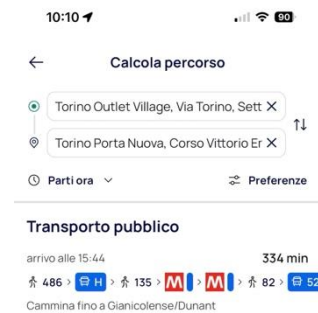

Istruzioni operative TABNET

Per aderire alla sperimentazione MaaSToMove di Torino con TABNET:

Scaricare l'app TABNET per [Android](#) o [IOS](#)

1. Crea il tuo profilo TABNET verificando l'indirizzo mail e il numero di cellulare.

2. Nella sezione "Profilo", fai tap sull'area dedicata al MaaS accetta le condizioni ed inserisci il codice sperimentatore.

3. Dopo la verifica della validità del codice, sarai dentro il Maas e potrai usufruire degli incentivi per i tuoi spostamenti con TABNET. Utilizza la funzionalità mappa e pianifica viaggio, per individuare la soluzione di viaggio.