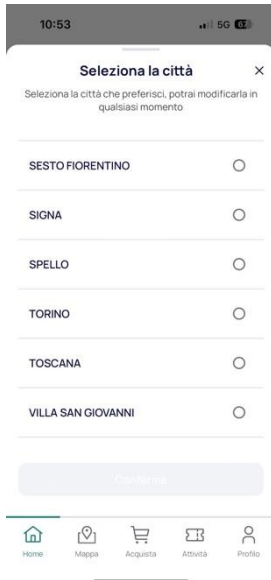

Istruzioni operative TABNET

Per aderire alla sperimentazione MaaSToMove di Torino con TABNET:

Scaricare l'app TABNET per [Android](#) o [IOS](#)

1. Crea il tuo profilo TABNET verificando l'indirizzo mail e il numero di cellulare.

2. Nella sezione "Profilo", fai tap sull'area dedicata al MaaS accetta le condizioni ed inserisci il codice sperimentatore.

3. Dopo la verifica della validità del codice, sarai dentro il Maas e potrai usufruire degli incentivi per i tuoi spostamenti con TABNET. Utilizza la funzionalità mappa e pianifica viaggio, per individuare la soluzione di viaggio.