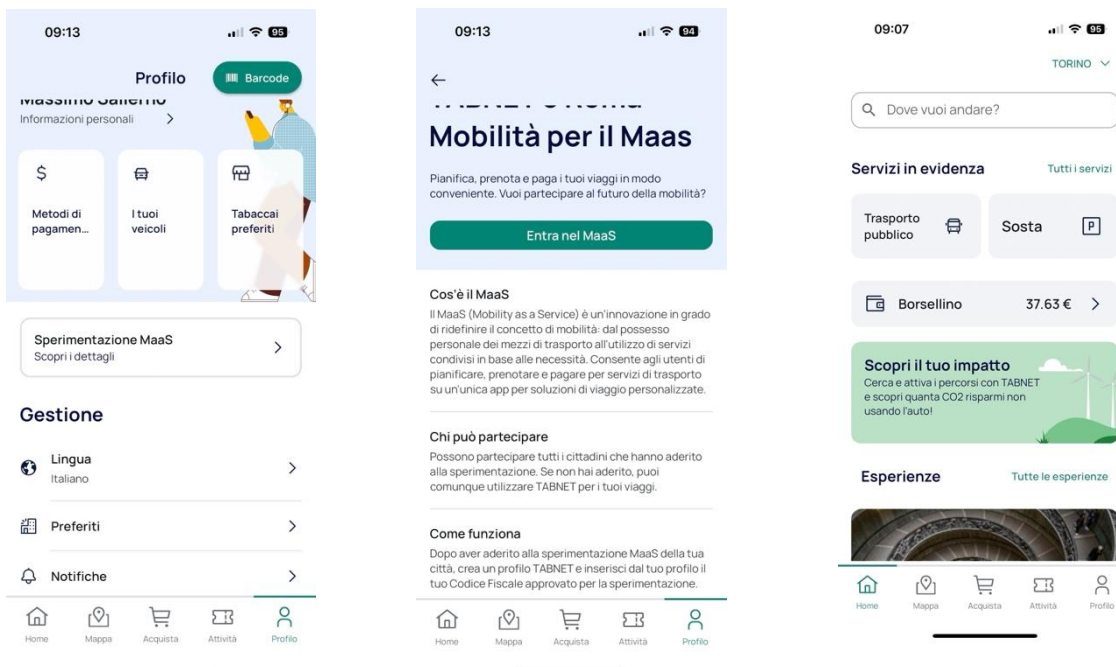

Istruzioni operative TABNET

Per aderire alla sperimentazione MaaSToMove di Torino con TABNET:

Scaricare l'app TABNET per [Android](#) o [IOS](#)

1. Crea il tuo profilo TABNET verificando l'indirizzo mail e il numero di cellulare.

2. Nella sezione "Profilo", fai tap sull'area dedicata al MaaS accetta le condizioni ed inserisci il codice sperimentatore.

3. Dopo la verifica della validità del codice, sarai dentro il Maas e potrai usufruire degli incentivi per i tuoi spostamenti con TABNET. Utilizza la funzionalità mappa e pianifica viaggio, per individuare la soluzione di viaggio.