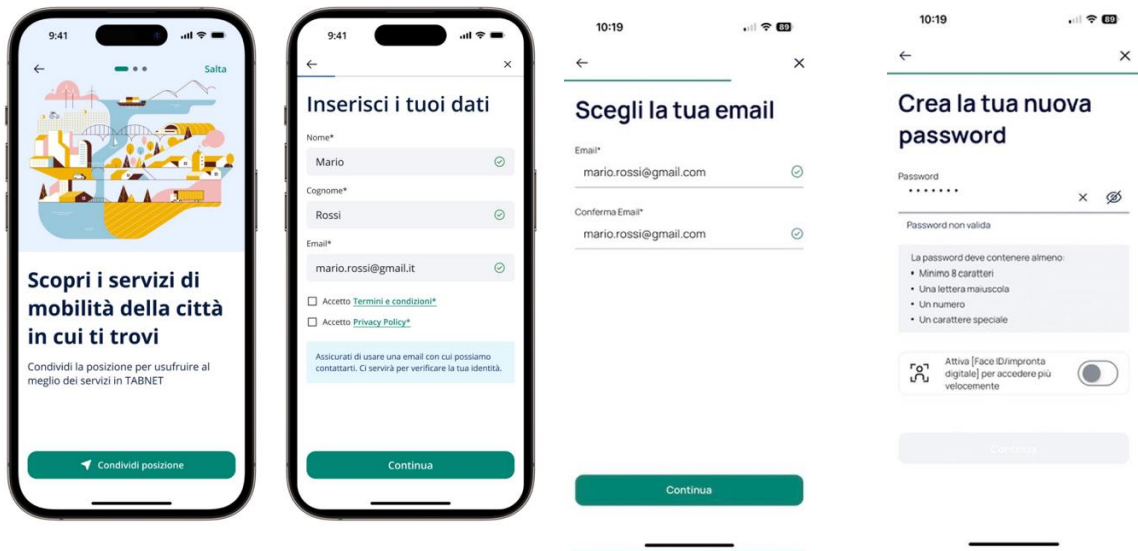

Istruzioni operative TABNET

Per aderire alla sperimentazione MaaSToMove di Torino con TABNET:

Scaricare l'app TABNET per [Android](#) o [IOS](#)

1. Crea il tuo profilo TABNET verificando l'indirizzo mail e il numero di cellulare.

2. Nella sezione "Profilo", fai tap sull'area dedicata al MaaS accetta le condizioni ed inserisci il codice sperimentatore.

3. Dopo la verifica della validità del codice, sarai dentro il Maas e potrai usufruire degli incentivi per i tuoi spostamenti con TABNET. Utilizza la funzionalità mappa e pianifica viaggio, per individuare la soluzione di viaggio.