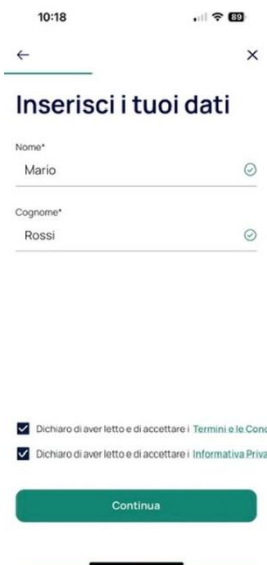

Istruzioni operative TABNET

Per aderire alla sperimentazione MaaSToMove di Torino con TABNET:

Scaricare l'app TABNET per [Android](#) o [IOS](#)

1. Crea il tuo profilo TABNET verificando l'indirizzo mail e il numero di cellulare.

2. Nella sezione "Profilo", fai tap sull'area dedicata al MaaS accetta le condizioni ed inserisci il codice sperimentatore.

3. Dopo la verifica della validità del codice, sarai dentro il Maas e potrai usufruire degli incentivi per i tuoi spostamenti con TABNET. Utilizza la funzionalità mappa e pianifica viaggio, per individuare la soluzione di viaggio.