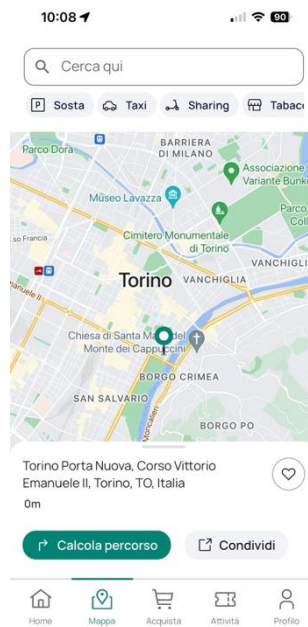

Istruzioni operative TABNET

Per aderire alla sperimentazione MaaSToMove di Torino con TABNET:

Scaricare l'app TABNET per [Android](#) o [IOS](#)

1. Crea il tuo profilo TABNET verificando l'indirizzo mail e il numero di cellulare.

2. Nella sezione "Profilo", fai tap sull'area dedicata al MaaS accetta le condizioni ed inserisci il codice sperimentatore.

3. Dopo la verifica della validità del codice, sarai dentro il Maas e potrai usufruire degli incentivi per i tuoi spostamenti con TABNET. Utilizza la funzionalità mappa e pianifica viaggio, per individuare la soluzione di viaggio.