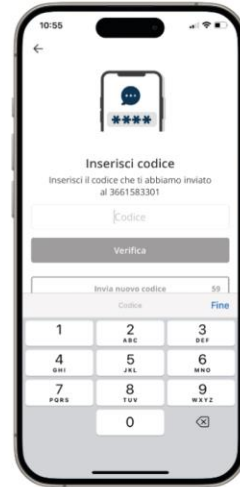

Istruzioni operative Wetaxi

Per aderire alla sperimentazione MaaSToMove di Torino con WETAXI:

1. scarica l'[app Wetaxi](#);
2. compila i campi con i tuoi dati e il codice di affiliazione “MaaS4italy”;
3. verifica il tuo numero di telefono;
4. seleziona “Torino” dal menu delle città;
5. inserisci il tuo codice sperimentatore e clicca su “Conferma”;
6. inizia a usare i servizi di mobilità disponibili su Wetaxi.

Per prima cosa, scarica l'app Wetaxi sul tuo telefono

Al momento della registrazione, inserisci nome, cognome e numero di telefono. Come codice di affiliazione indica **"maas4italy"**.

Completa la verifica del numero di telefono inserito, digitando nella schermata successiva il codice numerico ricevuto tramite SMS.

A questo punto seleziona il campo **"città"** e scegli dal menù **"Torino"**. Poi inserisci il tuo **codice sperimentatore**.

Inserisci qui il tuo **codice sperimentatore**

Inserimento Codice Sperimentatore per utente già registrato