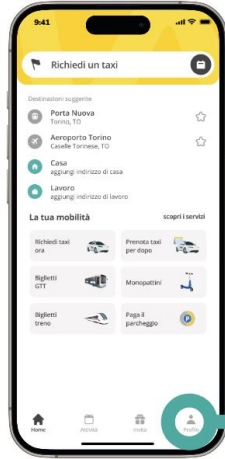

Istruzioni operative Wetaxi

Per aderire alla sperimentazione MaaSToMove di Torino con WETAXI:

1. scarica l'[app Wetaxi](#);
2. compila i campi con i tuoi dati e il codice di affiliazione “MaaS4italy”;
3. verifica il tuo numero di telefono;
4. seleziona “Torino” dal menu delle città;
5. inserisci il tuo codice sperimentatore e clicca su “Conferma”;
6. inizia a usare i servizi di mobilità disponibili su Wetaxi.

Per prima cosa, scarica l'app Wetaxi sul tuo telefono

Al momento della registrazione, inserisci nome, cognome e numero di telefono. Come codice di affiliazione indica **"maas4italy"**.

Completa la verifica del numero di telefono inserito, digitando nella schermata successiva il codice numerico ricevuto tramite SMS.

A questo punto seleziona il campo **"città"** e scegli dal menù **"Torino"**. Poi inserisci il tuo **codice sperimentatore**.

Inserisci qui il tuo **codice sperimentatore**

Inserimento Codice Sperimentatore per utente già registrato