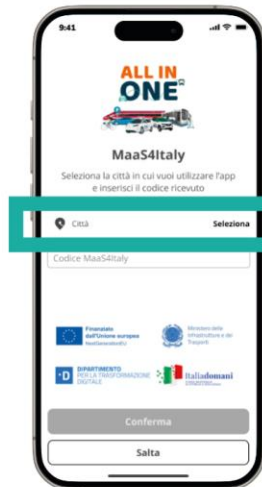

Istruzioni operative Wetaxi

Per aderire alla sperimentazione MaaSToMove di Torino con WETAXI:

1. scarica l'[app Wetaxi](#);
2. compila i campi con i tuoi dati e il codice di affiliazione “MaaS4italy”;
3. verifica il tuo numero di telefono;
4. seleziona “Torino” dal menu delle città;
5. inserisci il tuo codice sperimentatore e clicca su “Conferma”;
6. inizia a usare i servizi di mobilità disponibili su Wetaxi.

Per prima cosa, scarica l'app Wetaxi sul tuo telefono

Al momento della registrazione, inserisci nome, cognome e numero di telefono. Come codice di affiliazione indica **"maas4italy"**.

Completa la verifica del numero di telefono inserito, digitando nella schermata successiva il codice numerico ricevuto tramite SMS.

A questo punto seleziona il campo **"città"** e scegli dal menù **"Torino"**. Poi inserisci il tuo **codice sperimentatore**.

Inserisci qui il tuo **codice sperimentatore**

Inserimento Codice Sperimentatore per utente già registrato