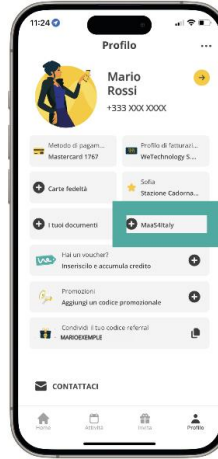

Istruzioni operative Wetaxi

Per aderire alla sperimentazione MaaSToMove di Torino con WETAXI:

1. scarica l'[app Wetaxi](#);
2. compila i campi con i tuoi dati e il codice di affiliazione “MaaS4italy”;
3. verifica il tuo numero di telefono;
4. seleziona “Torino” dal menu delle città;
5. inserisci il tuo codice sperimentatore e clicca su “Conferma”;
6. inizia a usare i servizi di mobilità disponibili su Wetaxi.

Per prima cosa, scarica l'app Wetaxi sul tuo telefono

Al momento della registrazione, inserisci nome, cognome e numero di telefono. Come codice di affiliazione indica **"maas4italy"**.

Completa la verifica del numero di telefono inserito, digitando nella schermata successiva il codice numerico ricevuto tramite SMS.

A questo punto seleziona il campo **"città"** e scegli dal menù **"Torino"**. Poi inserisci il tuo **codice sperimentatore**.

Inserisci qui il tuo **codice sperimentatore**

Inserimento Codice Sperimentatore per utente già registrato

Dal menu nella home entra nella sezione **"Profilo"**

Seleziona la voce **"MaaS4Italy"** dal menu.

Inserisci qui il tuo **codice sperimentatore**

Seleziona il campo **"città"** e scegli dal menù **"Torino"**.
Poi inserisci il tuo **codice sperimentatore**.